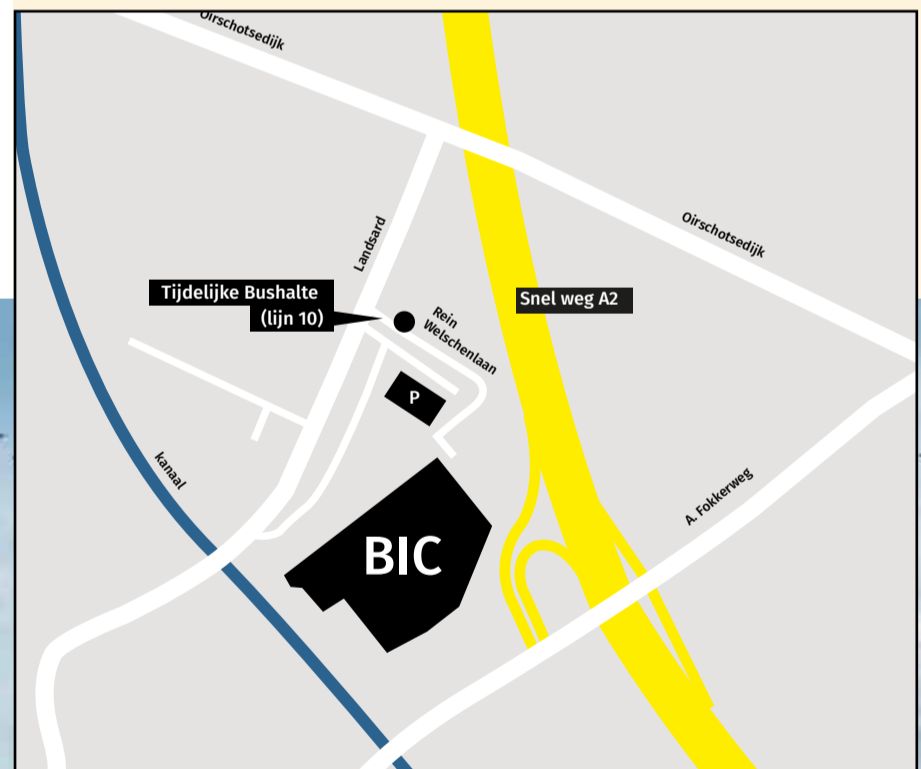

Welkom bij Brainport Industries Campus

BIC 1

5657 BX Eindhoven

Als uw navigatiesysteem Brainport Industries Campus (BIC) niet kent, gebruik dan Rijtackerweg 15.

Vanuit het noorden

Neem afslag 29 Meerhoven/Eindhoven Airport op de N2. Sla linksaf naar Anthony Fokkerweg. Zie verder onder "Vervolg route".

Vanuit het zuiden

Neem afslag 29 Meerhoven/Eindhoven Airport op de N2. Sla rechtsaf naar Anthony Fokkerweg. Zie verder onder "Vervolg route".

Vervolg route

- Na ongeveer 1 km (bij het tweede verkeerslicht) slaat u links af naar Oirschotsedijk.
- Na het viaduct gaat u de eerste straat links (Landsard).
- Neem vervolgens de eerste straat aan uw linkerzijde (Rijtackerweg) en volg de weg met een bocht naar rechts.
- U kunt uw auto parkeren in de garage aan de rechterkant.
- De hoofdingang is open, hiervoor loopt u langs de voorkant van het gebouw.

Welcome at Brainport Industries Campus

BIC 1

5657 BX Eindhoven

If your navigation system doesn't accept Brainport Industries Campus (BIC), please use Rijtackerweg 15 instead

Coming from the North

Take exit 29 Meerhoven/Eindhoven Airport on the N2. Turn left on to Anthony Fokkerweg. See below, under "Follow next directions".

Coming from the South

Take exit 29 Meerhoven/Eindhoven Airport on the N2. Turn right on to Anthony Fokkerweg. See below, under "Follow next directions".

Follow next directions

- After approx 1 km (at first traffic light) turn left to Oirschotsedijk.
- After the overpass take first street left (Landsard).
- Then take the first street on your left side (Rijtackerweg) and follow the road with a right turn.
- You can park your car at the garage on the right site.
- The main-entrance is open, so please walk along the frontside of the building.